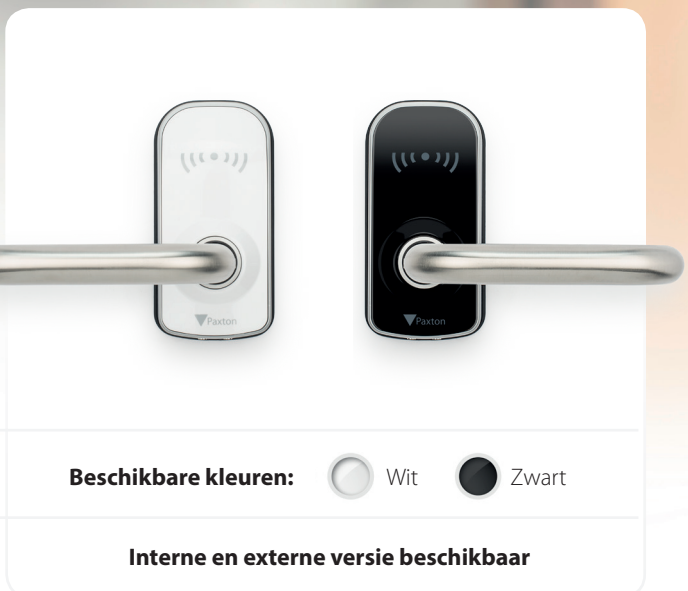

PaxLock Pro

Robuuste, alles in één, draadloze toegangscontrole oplossing

Verkrijgbaar in zwart of wit, met hoogglans afwerking, wat zorgt voor een hoogwaardige uitstraling. PaxLock Pro is geschikt voor binnen- en buiten deuren, waardoor hij inzetbaar is voor meer toepassingen dan ooit tevoren.

Stijlvolle
uitstraling

Tijdbesparende
installatie

5 jaar
garantie

Online
en offline

Meer informatie:

paxton.info/3562

Introductie **PaxLock Pro**

PaxLock Pro is de nieuwste toevoeging welke offline gebruikt kan worden, met de Compact kaart- of tagpakketten en draadloos online gebruikt kan worden met het Net2 toegangscontrolesysteem. Het slimme, compacte uiterlijk leent zich voor meer toepassingen dan ooit tevoren. Het robuuste ontwerp zorgt voor een lange levensduur en biedt een stijlvolle beveiligingsoplossing voor uw gebouw.

Meer informatie:

► paxton.info/3562

Stijlvolle uitstraling

Modern, eigentijds ontwerp

- Slim en compact design
- Stijlvol ontwerp dat past binnen moderne interieurs
- Hoogglans afwerking met krasvaste laag

Universeel ontwerp

Geschikt voor een breed scala van locaties

- Draadloze online en offline oplossing in een deurbeslag
- Standaard toepasbaar met de Compact kaart- of tagpakketten
- Draadloos online voor extra functionaliteiten en real-time gebeurtenissen
- Eenvoudige montage op een bestaande deur door gebruik van bestaande patentgaten