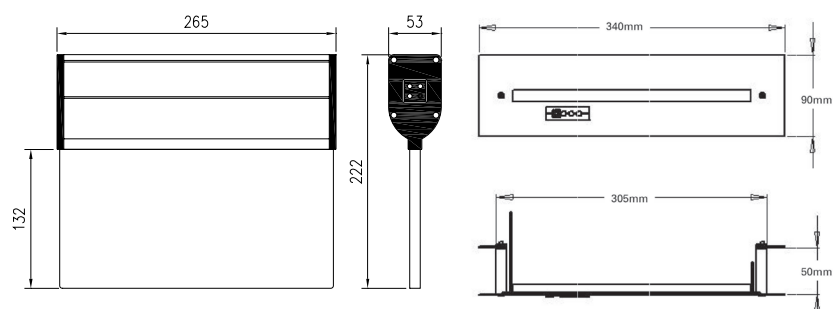

### Afmetingen

### Technische gegevens

Back-up capaciteit van de batterij:	1 uur
Leesafstand:	22 m (uitgangsteken éézijdig of dubbelzijdig)
Werkspanning:	220-240V AC, 50-60Hz
Stroomverbruik:	8VA/4W
Batterij:	NiMH 3,6V/1.2Ah
Bescherming van de batterij:	Bescherming tegen overlading/ontlading
Lichtbron:	15 witte LEDs
Levensduur van de lichtbron:	> 50 000 uur
Lichtuitgang:	105 lm (LED)/ 130 lm (noodverlichting)
Goedkeuring:	EN 60598-1, EN 60598-2-22
Omgevingstemperatuur:	5-40 °C
Vochtigheidsgraad:	0-85%
IP beschermingsklasse:	IP 40
Afmetingen:	265 x 53 x 222 mm. Afmetingen van de sparring voor half inbouwmontage: 310 mm x 70 mm
Gewicht:	0.54 kg (zonder polycarbonaat)/0.94 kg (met polycarbonaat)
Kleur:	Geanodiseerd aluminium/zwart kunststof
Materialen:	Aluminium/polycarbonaat
Montage methode:	Inbegrepen: muursteen (art. nr 290186) en verbindingsstuk voor plafondsteun (art. nr 290188)