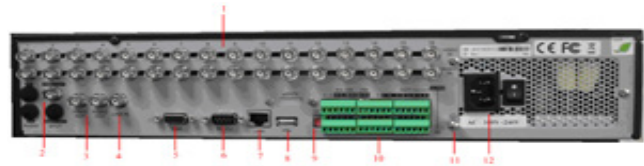

DS-8100HDI-S 16

Kanalen Harddisk Recorder

EIGENSCHAPPEN

- **PentaPlex werking: Gelijktijdig Opnemen, Live Kijken, Afspelen, Back-up en Netwerk werking.**
- **Via Netwerk opgenomen beelden bekijken**
- **H.264/MPEG4 dual stream video compressie**
- **Max. 4CIF/12fps opnemen**
- **Beelden op iPhone/Windows Mobile Mobiel bekijken**
- **Continu opnamen op lagere fps i.c.m. Motion/Alarm hogere fps opnamen**
- **Motion detectie en PC client notificatie**

SPECIFICATIES

■ Video / Audio ingang

Video Compressie	H.264 Dual Stream
Video Ingangen	16 Analoge ingangen
Video Ingang Interface	BNC (1.0Vp-p, 75Ohm)
Audio Ingangen	16
Audio Ingang Interface	RCA (2.0Vp-p, 1KOhm)
Audio Compressie	OggVorbis, 16 Kbps
Intercom	1

■ Video / Audio Uitgang

Display	PAL: 704x576
Opname Resolutie	4CIF/12fps per kanaal
Substream	CIF/12fps max. per kanaal
Hoofd Video Uitgang	1 Kanaal, BNC 75Ohm
Spot Video Uitgang	1 Kanaal, BNC 75Ohm
Video Loopout	Geen
Opname / Afspelen	4CIF/DCIF/2CIF/CIF/QCIF
Bitrate	32Kbps-8Mbps per kanaal instelbaar
Hoofd Audio Uitgang	1 Kanaal, RCA (Linear Elektrisch Nivo, 600Ohm (niet voor 8 kanalen uitv.)
VGA Uitgang	1024x768 (60Hz)

■ Hard Disk

Interface	8 x SATA
Capaciteit	2TB ieder

■ Externe Interface

Communicatie Interface	1 RJ45 10M/100M Ethernet poort
RS-485 Poort	1 RS-232 Poort 1 (T+, T-, R+, R-)
USB Interface	3
Alarm Ingang	16 (Aansluitblok)
Alarm Uitgang	4 (Aansluitblok)

■ Algemeen

Voeding	100-240VAC, 6.3A 50-60Hz
Verbruik	≤ 50W zonder HDD/DVD-RW
Werktemperatuur	-10 tot +55 graden
Afmetingen	95mm x 450mm x 450mm
Gewicht	≤ 8Kg zonder HDD/DVR-RW