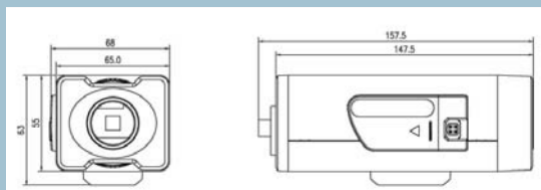

DS-2CD892PF-E

540TVL IP Daglicht Camera

EIGENSCHAPPEN

- *Daglicht Toepassing*
- *TI DaVinci hardware compressie*
- *MPEG4 dual stream video compressie*
- *540TVL real-time video*
- *SD kaart voor lokale opslag*
- *Auto Iris aansluiting*
- *Motion detectie en PC client notificatie*
- *PoE (Power over Ethernet)*

SPECIFICATIES

■ Camera

Beeld Sensor	1/3" Sony SuperHad CCD
Effectieve Pixels	752 (H) x 582 (V)
Min. Verlichting	0.1Lux @ F1.2
Electronic Shutter Snelheid	1/50 tot 1/100,000s
Auto Auto Iris Ingang	Ja
Dag & Nacht	Nee
S/N Ratio	> 48dB
Lens Vatting	C / CS Mount
Video Uitgang	1Vp-p Composite Uitgang (75Ω / BNC)

■ Compressie Standaard

Video Compressie	MPEG-4 (32 K ~ 8M)
Audio Compressie	OggVorbis

■ Beeld

Max. Beeld Resolutie	752x582 Pixels
Frame Rate max.	25fps

■ Functies

Motion Detectie	Aan/Uit
Dual Stream	Ja. Bevat data voor gecomprimeerde video en audio.
SD kaart Lokale Opslag	Ja, SDHC, 16GB max.
Heartbeat	Protocol configuratie netwerk werking
Togang Nivo's	16 Gelijktijdige Gebruikers met Afstand Gebruiker Privileges.
Protocol Onderst.	TCP/IP, HTTP, DHCP, DNS, RTP/ RTCP, PPPoE

■ Interface

Audio Ingang	1 Kanaal 3.5mm Audio Jack (2.0 to 2.4Vp-p, 1kΩ)
Audio Uitgang	1 Kanaal 3.5mm Audio Jack (Line Level, 600Ω)
Communicatie Interface	1 RJ45 10M / 100M Ethernet Poort en 1 RS-485 Interface Poort
Alarm I/O	1 Kanaal Ingang en 1 Kanaal Relais Uitgang

■ Algemeen

Werktemperatuur	-10°C ~ 60°C
Voeding	24VAC / 12VDC / PoE (Power over Ethernet)
Verbruik	4W Max.
Afmetingen	63mm x 59mm x 114mm
Gewicht	650 g