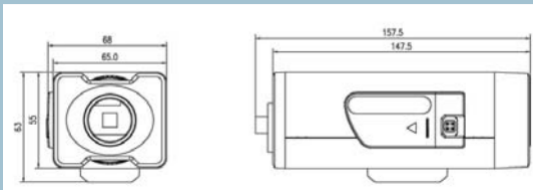

DS-2CD862MF-E

1.3 Megapixel IP Camera

EIGENSCHAPPEN

- *Dag/Nacht Toepassing*
- *TI DaVinci hardware compressie*
- *MPEG4 dual stream video compressie*
- *HD720P (1280x720) voor VGA monitor real-time hoge resolutie video vertoning*
- *SD kaart voor lokale opslag*
- *IR mechanisch filter auto omschakeling*
- *Motion detectie en PC client notificatie*
- *PoE (Power over Ethernet)*

SPECIFICATIES

■ Camera

Beeld Sensor	1/3" Sony Progressive Scan CCD
Effectieve Pixels	1280 (H) x 960 (V), 1.3 Megapixels
Min. Verlichting	0.1Lux @ F1.2
Electronic Shutter Snelheid	1/4s tot 1/100,000s
Auto Auto Iris Ingang	Ja
Dag & Nacht	Auto IR Cut Filter (Aan/Uit)
S/N Ratio	50dB
Lens Vatting	C / CS Mount
Video Uitgang	1Vp-p Composite Uitgang (75Ω / BNC)

■ Compressie Standaard

Video Compressie	MPEG-4 (32 K ~ 8M)
Audio Compressie	OggVorbis

■ Beeld

Max. Beeld Resolutie	1280x720 Pixels
Frame Rate max.	25fps

■ Functies

Motion Detectie	Aan/Uit
Dual Stream	Ja. Bevat data voor gecomprimeerde video en audio.
SD kaart Lokale Opslag	Ja, SDHC, 16GB max.
Heartbeat	Protocol configuratie netwerk werking
Togang Nivo's	16 Gelijktijdige Gebruikers met Afstand Gebruiker Privileges.
Protocol Onderst.	TCP/IP, HTTP, DHCP, DNS, RTP/ RTCP, PPPoE

■ Interface

Audio Ingang	1 Kanaal 3.5mm Audio Jack (2.0 to 2.4Vp-p, 1kΩ)
Audio Uitgang	1 Kanaal 3.5mm Audio Jack (Line Level, 600Ω)
Communicatie Interface	1 RJ45 10M / 100M Ethernet Poort en 1 RS-485 Interface Poort
Alarm I/O	1 Kanaal Ingang en 1 Kanaal Relais Uitgang

■ Algemeen

Werktemperatuur	-10°C ~ 60°C
Voeding	24VAC / 12VDC / PoE (Power over Ethernet)
Verbruik	4W Max. (10W Max. w/ ICR On)
Afmetingen	68.5mm x 63mm x 157.5mm
Gewicht	600 g