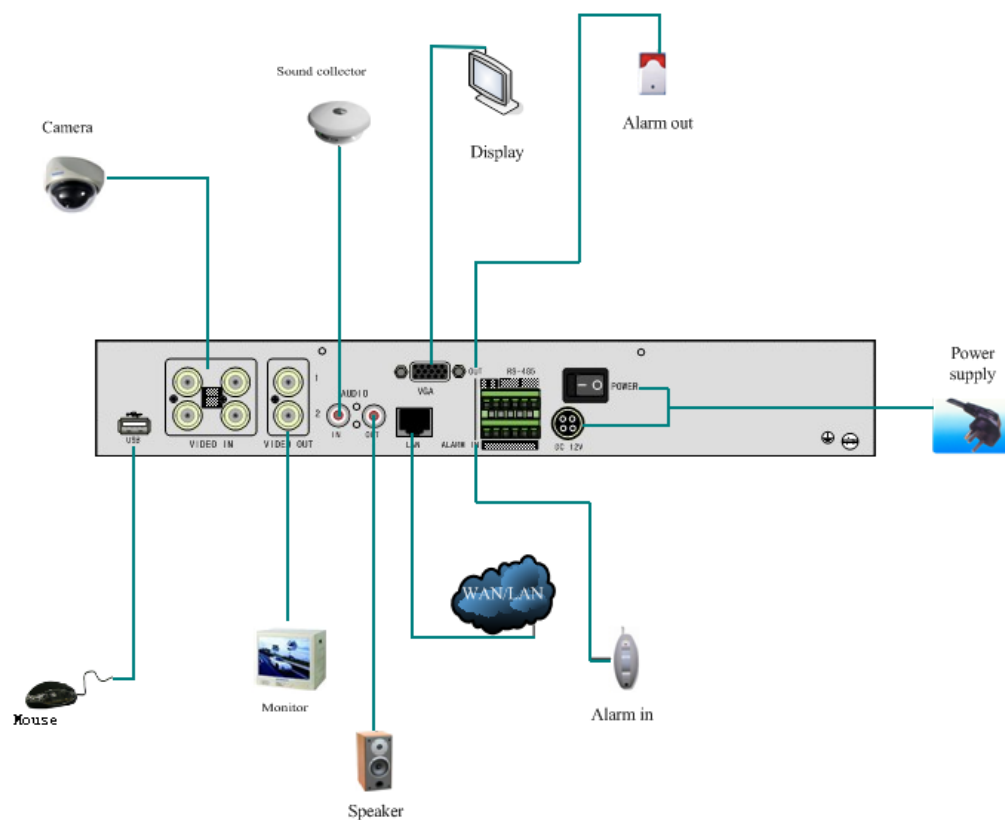

Ondersteund zowel hoofd en spot video uitgang

Ondersteund dual stream

Ondersteund SATA Hard Disk

Alarm interface: 4 ingangen en 1 uitgang

Front Paneel

DS-7204HVI-S achterzijde Panel

DS-7204HVI-S series DVR bevat het volgende:

**DS-7204HVI-S:** 4-kan video ingangen en 1 audio ingang. 1 composite video uitgang en 1 spot video uitgang. Ondersteund een VGA uitgang. 1 SATA Hard Disk ondersteuning.

## Schematisch overzicht